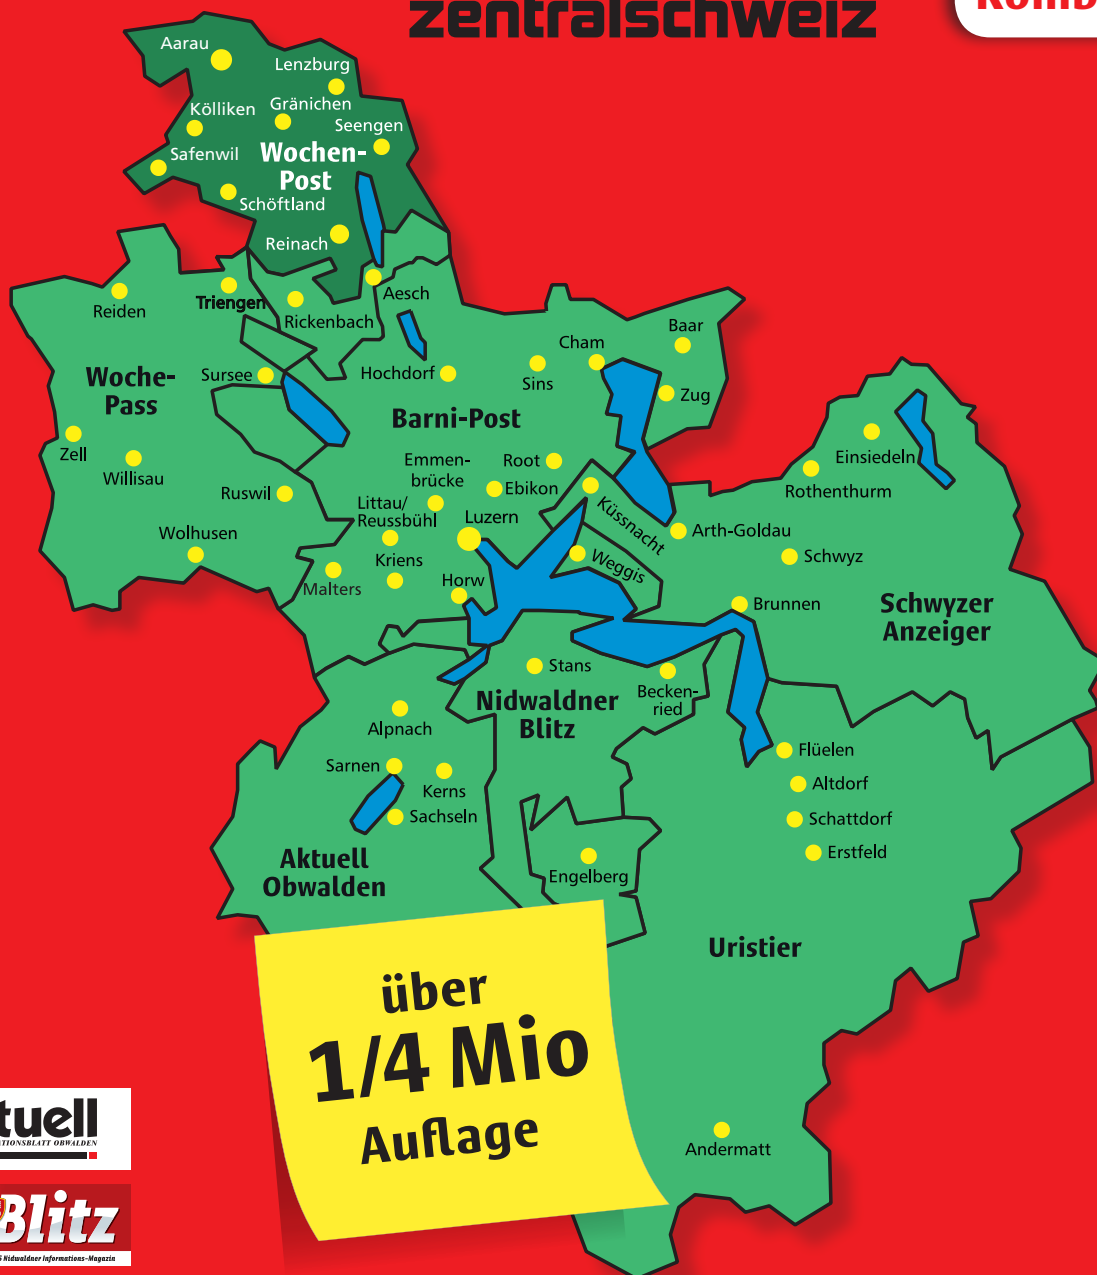

powerkombi

zentralschweiz

10%
Kombirabatt

über
1/4 Mio
Auflage

Aktuell Obwalden	18 500 Expl.
Nidwaldner Blitz	24 000 Expl.
Uristier	13 500 Expl.
Schwyzer Anzeiger	21 000 Expl.
Barni-Post	90 000 Expl.
Woche-Pass	36 000 Expl.
Woche-Post	53 000 Expl.